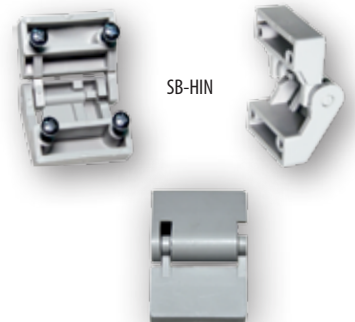

Dvostruko izolovana nadgradna kućišta

Opis

Kućišta od poliestera koji je ojačan fiberglasom RAL 7035, namijenjen teškim uslovima:

- samogasiv 960 °C , ne podržava plamen
- vodootporan, IP66
- dvostruko izolovan
- bez halogena
- UV stabila poklopac od plokarbonata sa zaptivačem
- temperaturni opseg -30 °C / + 60 °C
- zaštita od vanjskih mehaničkih udaraca: IK10
- jednostavna upotreba i montaža
- pogodan za PV elektrane, nazivni napon 1000 V DC
- nazivna struja 1000A

Kućišta - providni poklopac, siva osnova RAL 7035

Tip	Šifra	Broj modula	Težina [g]	Pakiranje [kom]
SB-32	001102500	270x180x170	1,25	1
SB-44	001102501	360x360x170	2,90	1
SB-64	001102502	540x360x170	5,05	1

*montažna ploča od poliestera uključena u cijenu

Dodatna oprema

Tip	Šifra	Description	Težina [g]	Pakiranje [kom]
SB-MP32	001102503	Montažna ploča za SB-32	0,16	5
SB-MP44	001102504	Montažna ploča za SB-44	0,71	5
SB-MP64	001102505	Montažna ploča za SB-64	0,88	5
SB-HIN	001102507	Okovi za vrata	0,01	1

Izuzetno otporna, nisu podložna koroziji, mogu izdržati i kad su u najekstremnijim uslovima

SB-HIN