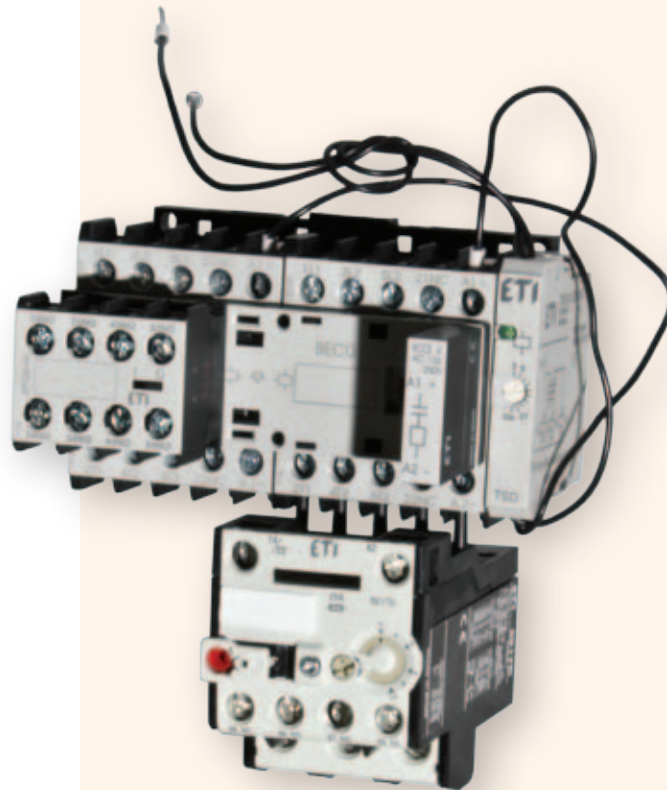

Minijaturni sklopnik CEC

Upotreba:

Minijaturni sklopnici se upotrebljavaju za daljinsko upravljanje i zaštitu (zajedno sa prekostrujnim relejima) električnih motora i drugih električnih potrošača nazivne snage do 7,5kW (kod 400V AC3 kategorije).

Glavna prednosti:

- AC-3 kategorija upotrebe do 16A.
- MAC i DC sklopnici su iste veličine, što omogućava lakše i fleksibilnije projektiranje i montažu.
- Nazivni napon izolacije 690V.
- Znatno manja potrošnja i zagrijavanje omogućava direktnu kompatibilnost sa elektronskim upravljačkim sistemima
- Kompletna linija dodataka, kompaktna izrada omogućava brzu montažu.
- Gušenje udarnog napona (kao opcija)
- Zaštita od direktnog dodira sa čelone strane IP20
- Upravljački naponi 24VAC, 48VAC, 110VAC, 230VAC, 400VAC