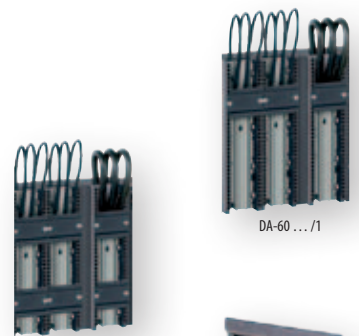

Sistem sabirnica 60 mm

Adapteri za 60mm sistem sabirnica

tip	šifra	opis	pakiranje [kom]
DA-60/25/45/1	001696080	Adapter sa letvom za jednu montažu, 3-polni, 45mm širine, 25A	1
DA-60/32/54/1	001696081	Adapter sa letvom za jednu montažu, 3-polni, 54mm širine, 32A	1
DA-60/32/63/1	001696082	Adapter sa letvom za jednu montažu, 3-polni, 63mm širine, 32A	1
DA-60/32/72/1	001696083	Adapter sa letvom za jednu montažu, 3-polni, 72mm širine, 32A	1
DA-60/63/54/1	001696084	Adapter sa letvom za jednu montažu, 3-polni, 54mm širine, 63A	1
DA-60/63/63/1	001696085	Adapter sa letvom za jednu montažu, 3-polni, 63mm širine, 63A	1
DA-60/63/72/1	001696086	Adapter sa letvom za jednu montažu, 3-polni, 72mm širine, 63A	1
DA-60/25/45/2	001696087	Adapter sa dve montažne letve, 3-polni, 45mm širine, 25A	1
DA-60/32/108/2	001696088	Adapter sa dve montažne letve, 3-polni, 108mm širine, 32A	1
DA-60/32/54/2	001696089	Adapter sa dve montažne letve, 3-polni, 54mm širine, 32A	1
DA-60/32/72/2	001696090	Adapter sa dve montažne letve, 3-polni, 72mm širine, 32A	1
DA-60/32/81/2	001696091	Adapter sa dve montažne letve, 3-polni, 81mm širine, 32A	1
DA-60/63/108/2	001696092	Adapter sa dve montažne letve, 3-polni, 108mm širine, 32A	1
DA-60/63/54/2	001696093	Adapter sa dve montažne letve, 3-polni, 54mm širine, 63A	1
DA-60/63/81/2	001696094	Adapter sa dve montažne letve, 3-polni, 81mm širine, 63A	1
MR-DA/45/7,5	001696098	Montažna letva za adapter 45mm širine, 35mm letva	10
MR-DA/54/7,5	001696099	Montažna letva za adapter 54mm širine, 35mm letva	10
MR-DA/63/7,5	001696100	Montažna letva za adapter 63mm širine, 35mm letva	10
MR-DA/72/7,5	001696101	Montažna letva za adapter 72mm širine, 35mm letva	10
MR-DA/81/7,5	001696102	Montažna letva za adapter 81mm širine, 35mm letva	10
MR-DA/90/7,5	001696103	Montažna letva za adapter 90mm širine, 35mm letva	10
CP-DA	001696104	Vezivni elemenat za adaptere	100
WC-DA	001696105	Kompenzator širine adaptera (9mm)	10
AMR-DA/45	001696109	Gornji nosač montažne letve za udaljanje adaptera, 45mm širine	1
AMR-DA/54	001696110	Gornji nosač montažne letve za udaljanje adaptera, 54mm širine	1
HA5	001696111	Prilagodljivi uložak za debljinu sabirnica 5-10 mm	100
DA-60/250/3/FE-5	001696162	Adapter za prekidače - ETIBREAK EB2 250 i EB2S 250	1
DA-60/250/4/FE-5	001696163	Adapter za prekidače - ETIBREAK EB2 250 i EB2S 250	1